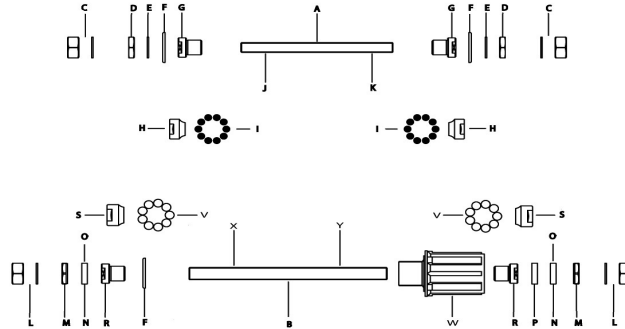

MOZZI SYNTESI / RACING

Rif.	Codice	Descrizione	Pezzi per confezione	€ IVA esclusa Confezione	€ IVA inclusa Confezione
A + B	RPAXLPSYN	Serie perni completi PRIMATO Syntesi / RACE / RACING senza cuscinetti	1	37,20	45,40
A	RPAXLFSYN	Perno anteriore PRIMATO Syntesi / RACE / RACING senza cuscinetti	1	15,10	18,40
B	RPAXLRSYN	Perno posteriore PRIMATO Syntesi / RACE / RACING senza cuscinetti	1	22,00	26,80
C + D	RPBEA0PRM	Kit cuscinetti per mozzo anteriore / posteriore PRIMATO	2	12,30	15,00
G	RPCCNF	Scontro e ghiera anteriore SX: specificare modello mozzo	5	6,00	7,30
H	RPCCNR	Scontro e ghiera posteriore SX: specificare modello mozzo	5	10,40	12,70

MOZZI A SFERE

Rif.	Codice	Descrizione	Pezzi per confezione	€ IVA esclusa Confezione	€ IVA inclusa Confezione
O	RPSPA05	Distanziale 5 mm. per mozzo posteriore	100	0,36	0,40
O	RPSPA07	Distanziale 7 mm. per mozzo posteriore	100	0,36	0,40
O	RPSPA18	Distanziale 18 mm. per mozzo posteriore	100	0,45	0,50
O	RPSPA19	Distanziale 19 mm. per mozzo posteriore	100	0,45	0,50