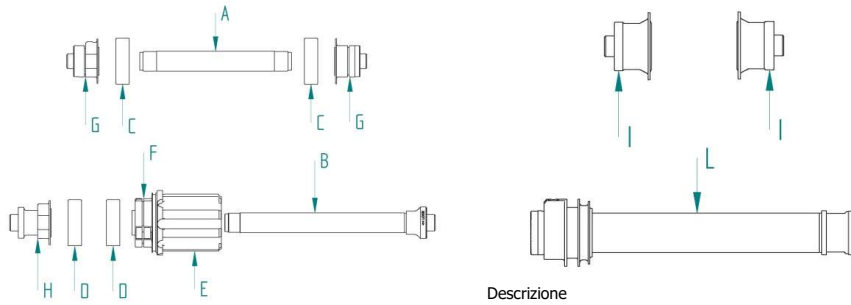

RUOTE E MOZZI

Rif.	Codice	Descrizione	Pezzi per confezione	€ IVA esclusa Confezione	€ IVA inclusa Confezione
KLEOS RD					
	RPRI	Cerchio Kleos RD 36-50-62mm 16+8 fori	1	737,60	899,90
		Mozzo anteriore RRC center lock TX12 16+8 fori	1	218,70	266,80
		Mozzo posteriore RRC center lock TX12 16+8 fori	1	252,80	308,40
	RPSPKCR3	Raggi e nipples Kleos RD 36 anteriore Sx	5	15,50	18,90
	RPSPKCR3	Raggi e nipples Kleos RD 36 anteriore Dx	5	15,50	18,90
	RPSPKCR3	Raggi e nipples Kleos RD 36 posteriore Sx	5	15,50	18,90
	RPSPKCR3	Raggi e nipples Kleos RD 36 posteriore Dx	5	15,50	18,90
	RPSPKCR5	Raggi e nipples Kleos RD 50 anteriore Sx	5	15,50	18,90
	RPSPKCR5	Raggi e nipples Kleos RD 50 anteriore Dx	5	15,50	18,90
	RPSPKCR5	Raggi e nipples Kleos RD 50 posteriore Sx	5	15,50	18,90
	RPSPKCR5	Raggi e nipples Kleos RD 50 posteriore Dx	5	15,50	18,90
		Raggi e nipples Kleos RD 62 anteriore Sx	5	15,50	18,90
		Raggi e nipples Kleos RD 62 anteriore Dx	5	15,50	18,90
		Raggi e nipples Kleos RD 62 posteriore Sx	5	15,50	18,90
		Raggi e nipples Kleos RD 62 posteriore Dx	5	15,50	18,90
A		Perno anteriore RRC DX senza cuscinetti	1	39,80	48,60
B		Perno posteriore RRC DX senza cuscinetti	1	43,50	53,10
C + D	RPBEA	Kit cuscinetti CeramicSpeed per ruote Kleos RD / Supertype / Crono / SPX5 - 61803	2	139,40	170,10
C + D	RPBEA	Kit cuscinetti CeramicSpeed per ruote Kleos RD / Supertype 61903	1	73,00	89,10
SUPERTYPE 336 TDX / 550 TDX / RC 440 / T 338-550-888 / SPX5 / CRONO					
	RPRI	Cerchio Supertype T DX 38-50mm 14+7 fori tubolare (mod. 2019-2020)	1	675,00	823,50
	RPRI	Cerchio Supertype RC DX 40mm 14+7 fori copertoncino (mod. 2019)	1	675,00	823,50
	HUSUBF	Mozzo anteriore Supertype 18 fori	1	114,90	140,20
	HUSUBR	Mozzo posteriore Supertype 24 fori	1	236,40	288,40
		Mozzo anteriore RRC center lock TX12 16+8 fori	1	218,70	266,80
		Mozzo posteriore RRC center lock TX12 16+8 fori	1	252,80	308,40
	HUSXBF	Mozzo anteriore Supertype DX center lock TX12 14+7 fori	1	120,10	146,50
	HUSXBR	Mozzo posteriore Supertype DX center lock TX12 14+7 fori	1	247,00	301,30
	RPSPKSR43	Raggi e nipples Supertype RC anteriore / posteriore Sx per cerchio 40mm	10	24,70	30,10
	RPSPKSR43	Raggi e nipples Supertype RC posteriore Dx per cerchio 40mm	5	14,60	17,80
	RPSPKSUD3	Raggi e nipples Supertype T DX anteriore Sx / posteriore Dx per cerchio 38mm	10	24,70	30,10
	RPSPKSUD3	Raggi e nipples Supertype T DX anteriore Dx per cerchio 38mm	5	14,60	17,80
	RPSPKSUD3	Raggi e nipples Supertype T DX posteriore Sx per cerchio 38mm	5	14,60	17,80
	RPSPKSUD5	Raggi e nipples Supertype T DX anteriore Sx / posteriore Dx per cerchio 50mm	10	24,70	30,10
	RPSPKSUD5	Raggi e nipples Supertype T DX anteriore Dx per cerchio 50mm	5	14,60	17,80
	RPSPKSUD5	Raggi e nipples Supertype T DX posteriore Sx per cerchio 50mm	5	14,60	17,80
	RPSPKSRD3	Raggi e nipples Supertype RC DX anteriore Sx / posteriore Dx per cerchio 40mm	10	24,70	30,10
	RPSPKSRD3	Raggi e nipples Supertype RC DX anteriore Dx per cerchio 40mm	5	14,60	17,80
	RPSPKSRD3	Raggi e nipples Supertype RC DX posteriore Sx per cerchio 40mm	5	14,60	17,80
A	RPAXLFSWR	Perno mozzo anteriore Supertype (mod. 2017) senza cuscinetti	1	59,80	73,00
B	RPAXLRSWR	Perno mozzo posteriore Supertype (mod. 2017) senza cuscinetti	1	59,80	73,00
A	RPAXLFSUP	Perno mozzo anteriore Supertype (fino a mod. 2016) / Crono / SPX5 senza cuscinetti	1	59,80	73,00
B	RPAXLRSUP	Perno mozzo posteriore Supertype (fino a mod. 2016) / Crono / SPX5 senza cuscinetti	1	59,80	73,00
A		Perno anteriore RRC DX senza cuscinetti	1	39,70	48,40
B		Perno posteriore RRC DX senza cuscinetti	1	43,50	53,10
C + D	RPBEAFSUP	Kit cuscinetti SKF per ruote Supertype / Crono / SPX5 / Neon / Carbograff Evo	2	50,00	61,00
C + D	RPBEA	Kit cuscinetti CeramicSpeed per ruote Kleos RD / Supertype / Crono / SPX5 - 61803	2	139,40	170,10
C + D	RPBEA	Kit cuscinetti CeramicSpeed per ruote Kleos RD / Supertype 61903	1	73,00	89,10