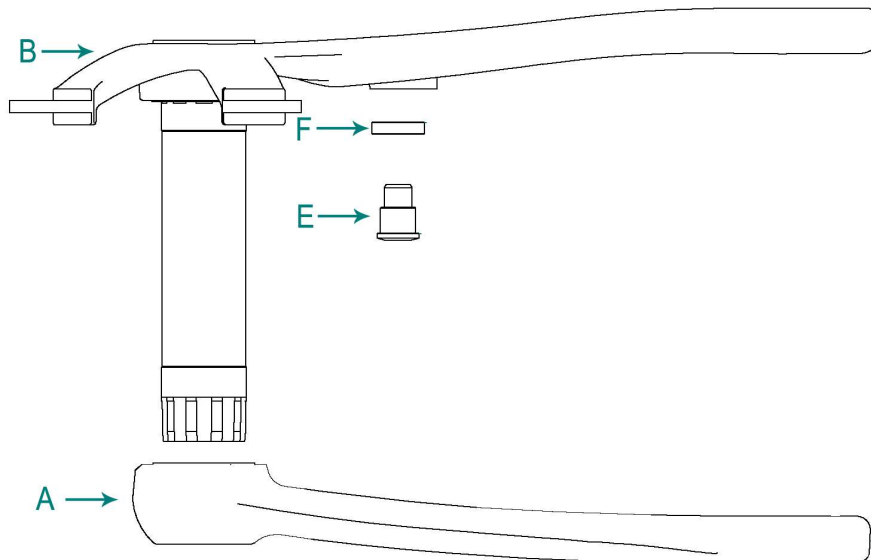

GUARNITURE

Rif.	Codice	Descrizione	Pezzi per confezione	€ IVA esclusa Confezione	€ IVA inclusa Confezione
A		Pedivella sinistra ATTIVA	1	169,00	206,20
B		Pedivella destra ATTIVA con perno senza ingranaggi	1	1.152,00	1.405,40
A	RPCSHL	Pedivella sinistra SUPERTYPE HSL	1	193,80	236,40
B	RPCSHR	Pedivella destra SUPERTYPE HSL con perno senza ingranaggi	1	328,70	401,00
A	RPCWHL	Pedivella sinistra SWR HSL	1	164,60	200,80
B	RPCWHR	Pedivella destra SWR HSL con perno senza ingranaggi	1	378,90	462,30
A	RPCSYL	Pedivella sinistra SYNTIUM R12	1	61,50	75,00
B	RPCSYR	Pedivella destra SYNTIUM R12 con perno senza ingranaggi	1	143,50	175,10
A	RPCSYL	Pedivella sinistra SYNTIUM HSP	1	55,40	67,60
B	RPCSYR	Pedivella destra SYNTIUM HSP con perno senza ingranaggi	1	138,40	168,80
A	RPCRHL	Pedivella sinistra RACE HSP	1	46,30	56,50
B	RPCRHR	Pedivella destra RACE HSP con perno senza ingranaggi	1	113,50	138,50
A	RPCTEL	Pedivella sinistra TEAM EVO MAX	1	26,90	32,80
B	RPCTER	Pedivella destra TEAM EVO MAX con perno senza ingranaggi	1	63,10	77,00
A	RPCTCL	Pedivella sinistra TEAM CPT	1	27,90	34,00
B	RPCTCR	Pedivella destra TEAM CPT senza ingranaggi	1	47,00	57,30
A	RPCYUL	Pedivella sinistra YOUNG	1	30,20	36,80
B	RPCYUR	Pedivella destra YOUNG senza ingranaggi	1	40,50	49,40
A	RPCXPL	Pedivella sinistra XPRESS	1	23,00	28,10
B	RPCXPR	Pedivella destra XPRESS senza ingranaggio	1	57,50	70,20
A	RPCGR0L	Pedivella sinistra GRAFF ONE	1	69,30	84,50
B	RPCG10R	Pedivella destra GRAFF ONE con perno senza ingranaggio	1	173,10	211,20
A	RPCGR0L	Pedivella sinistra GRAFF	1	69,30	84,50
B	RPCGR0R	Pedivella destra GRAFF con perno senza ingranaggi	1	173,10	211,20
A	RPCXT0L	Pedivella sinistra X-TONE	1	39,10	47,70
B	RPCXT0R	Pedivella destra X-TONE con perno senza ingranaggio	1	96,10	117,20
A		Pedivella sinistra XH-F6	1	45,20	55,10
B		Pedivella destra XH-F6	1	45,20	55,10
A		Pedivella sinistra SYNTIUM-Hybrid	1	35,50	43,30
B		Pedivella destra SYNTIUM-Hybrid	1	35,50	43,30
A	RPCEB0L	Pedivella sinistra XM-Hybrid	1	35,80	43,70
B	RPCEB0R	Pedivella destra XM-Hybrid	1	35,80	43,70
A		Pedivella sinistra ATTIVA PISTA	1	168,80	205,90
B		Pedivella destra ATTIVA PISTA senza ingranaggio	1	1.152,00	1.405,40
A	RPCPCL	Pedivella sinistra PISTARD AIR	1	58,80	71,70
B	RPCPCR	Pedivella destra PISTARD AIR senza ingranaggio	1	132,70	161,90
A	RPCP2L	Pedivella sinistra PISTARD 2.0	1	58,80	71,70
B	RPCP2R	Pedivella destra PISTARD 2.0 senza ingranaggio	1	132,70	161,90
A	RPCPAL	Pedivella sinistra PISTA ADVANCED	1	44,00	53,70
B	RPCPAR	Pedivella destra PISTA ADVANCED senza ingranaggio	1	99,00	120,80
	RPCWCZ	Vite per pedivella sinistra integrata "ALU" completa con tappo estraattore e rondelle	1	11,70	14,30