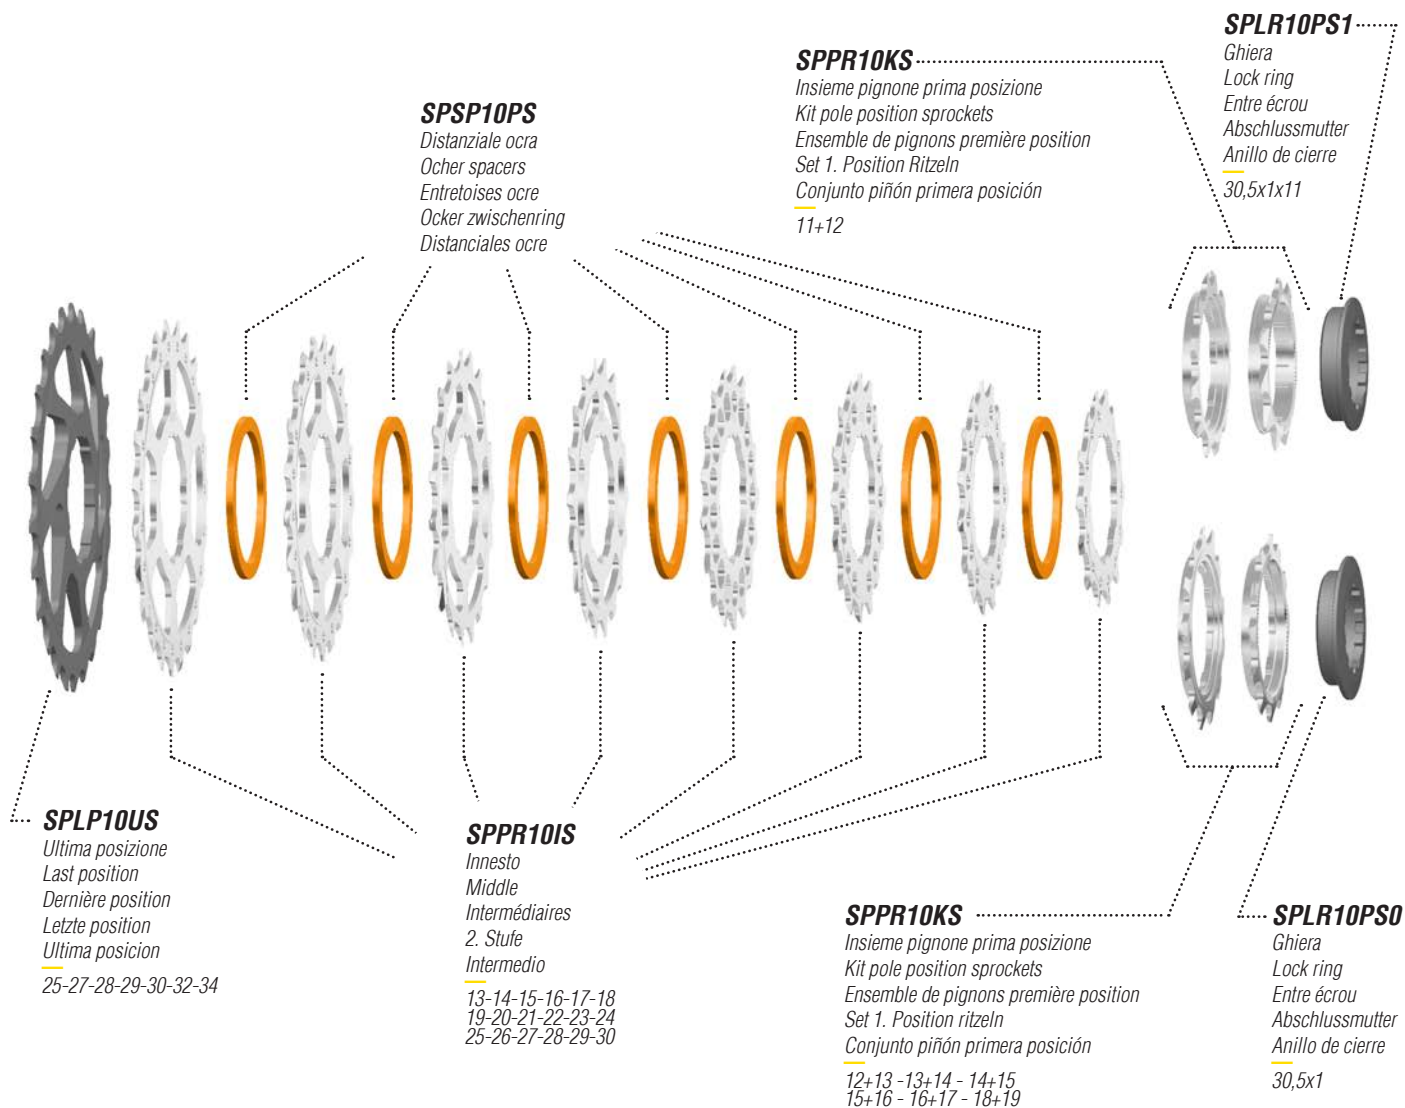

LIGHT PRIMATO 11 SPEED SH COMPATIBLE

LE COMBINAZIONI DI CASSETTE AL DI FUORI DI QUELLE QUI INDICATE SONO DA RITENERSI TECNICAMENTE NON PERFORMANTI AI FINI DELLA FUNZIONALITÀ DEL CAMBIO, E POTRANNO PERTANTO ESSERE SOSTITuite CON UNA COMBINAZIONE DI QUESTA LISTA PIÙ SIMILE A QUELLA RICHIESTA.

CASSETTES RATIOS OUT OF RANGE OF THIS LIST ARE CONSIDERED BY MICHE TO BE NOT SUITABLE FOR NORMAL REAR DERAILLEUR FUNCTIONALITY, THEY WILL BE REPLACED WITH A RATIO FROM THIS LIST WHICH IS THE CLOSEST TO THE ONE REQUIRED.

LES ÉTAGEMENTS DE NOS CASSETTES HORS DE CETTE LISTE DOIVENT ÊTRE CONSIDÉRÉS COMME TECHNIQUEMENT MOINS PERFORMANTS POUR UN FONCTIONNEMENT OPTIMUM DU DÉRAILLEUR, ILS SERONT DONC REMPLACÉS PAR LE PLUS PROCHE DE CELUI DEMANDÉ ET DISPONIBLE DANS CETTE LISTE.

KASSETTENABSTUFUNGEN DIE NICHT AUF DIESER LISTE AUFGEFÜHRT SIND, GELTEN ALS TECHNISCH NICHT SCHALTBAR. DAHER WERDEN DIESE DURCH EINE ABSTUFUNG, DIE IN DIESER LISTE AM NÄCHSTEN IST, ERETZT.

LAS COMBINACIONES DE CASSETTES DIFERENTES A LAS AQUÍ INDICADAS, DEBEN DE CONSIDERARSE TÉCNICAMENTE NO APTAS PARA LA FUNCIONALIDAD DEL CAMBIO, Y POR LO TANTO DEBERÁN DE SER REMPLAZADAS POR UNA COMBINACIÓN LO MÁS APROXIMADA POSIBLE DE LAS QUE APARECEN ESTA LISTA.