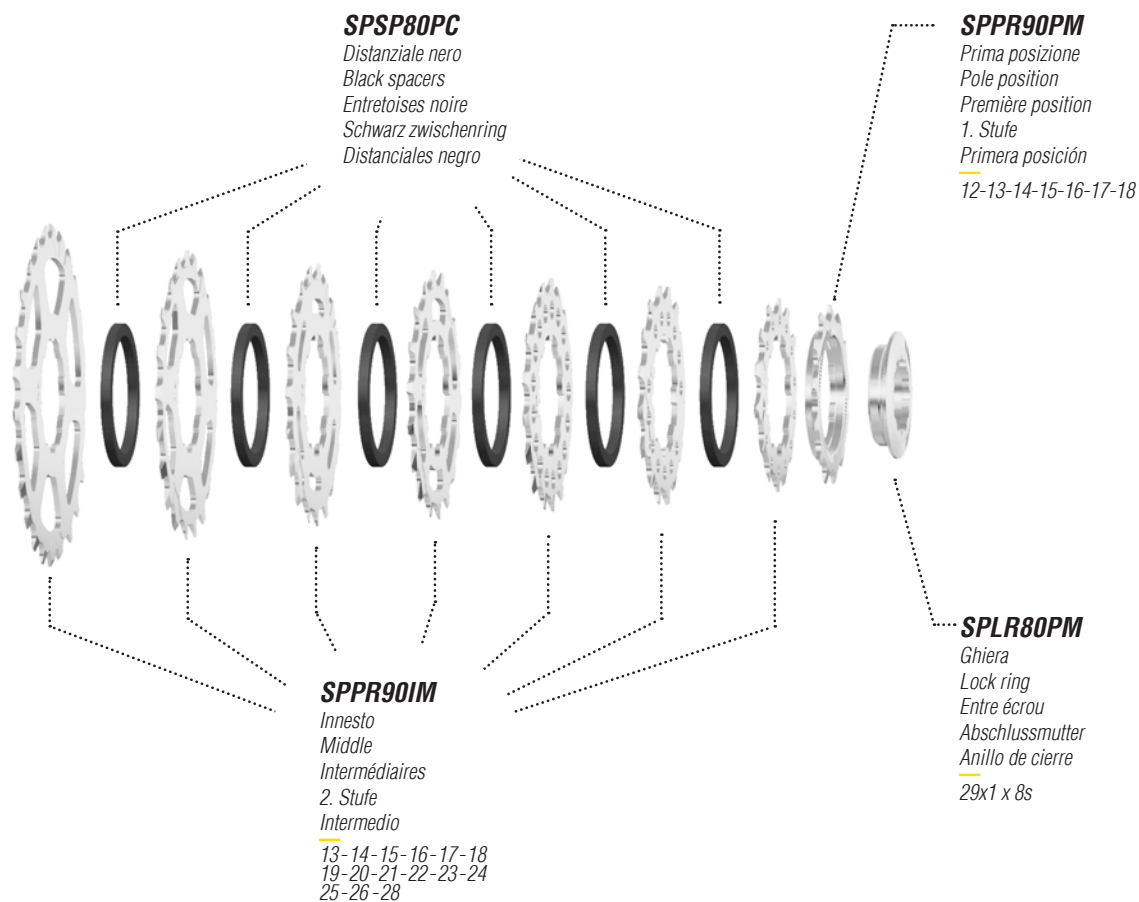

PRIMATO 8 SPEED M COMPATIBLE

LE COMBINAZIONI DI CASSETTE AL DI FUORI DI QUELLE QUI INDICATE SONO DA RITENERSI TECNICAMENTE NON PERFORMANTI AI FINI DELLA FUNZIONALITÀ DEL CAMBIO, E POTRANNO PERTANTO ESSERE SOSTITuite CON UNA COMBINAZIONE DI QUESTA LISTA PIÙ SIMILE A QUELLA RICHIESTA.

CASSETTES RATIOS OUT OF RANGE OF THIS LIST ARE CONSIDERED BY MICHE TO BE NOT SUITABLE FOR NORMAL REAR DERAILLEUR FUNCTIONALITY, THEY WILL BE REPLACED WITH A RATIO FROM THIS LIST WHICH IS THE CLOSEST TO THE ONE REQUIRED.

LES ÉTAGEMENTS DE NOS CASSETTES HORS DE CETTE LISTE DOIVENT ÊTRE CONSIDÉRÉS COMME TECHNIQUEMENT MOINS PERFORMANTS POUR UN FONCTIONNEMENT OPTIMUM DU DÉRAILLEUR, ILS SERONT DONC REMPLACÉS PAR LE PLUS PROCHE DE CELUI DEMANDÉ ET DISPONIBLE DANS CETTE LISTE.

KASSETTENABSTUFUNGEN DIE NICHT AUF DIESER LISTE AUFGEFÜHRT SIND, GELTEN ALS TECHNISCH NICHT SCHALTBAR. DAHER WERDEN DIESE DURCH EINE ABSTUFUNG, DIE IN DIESER LISTE AM NÄCHSTEN IST, ERETZT.

LAS COMBINACIONES DE CASSETTES DIFERENTES A LAS AQUÍ INDICADAS, DEBEN DE CONSIDERARSE TÉCNICAMENTE NO APTAS PARA LA FUNCIONALIDAD DEL CAMBIO, Y POR LO TANTO DEBERÁN DE SER REMPLAZADAS POR UNA COMBINACIÓN LO MÁS APROXIMADA POSIBLE DE LAS QUE APARECEN ESTA LISTA.