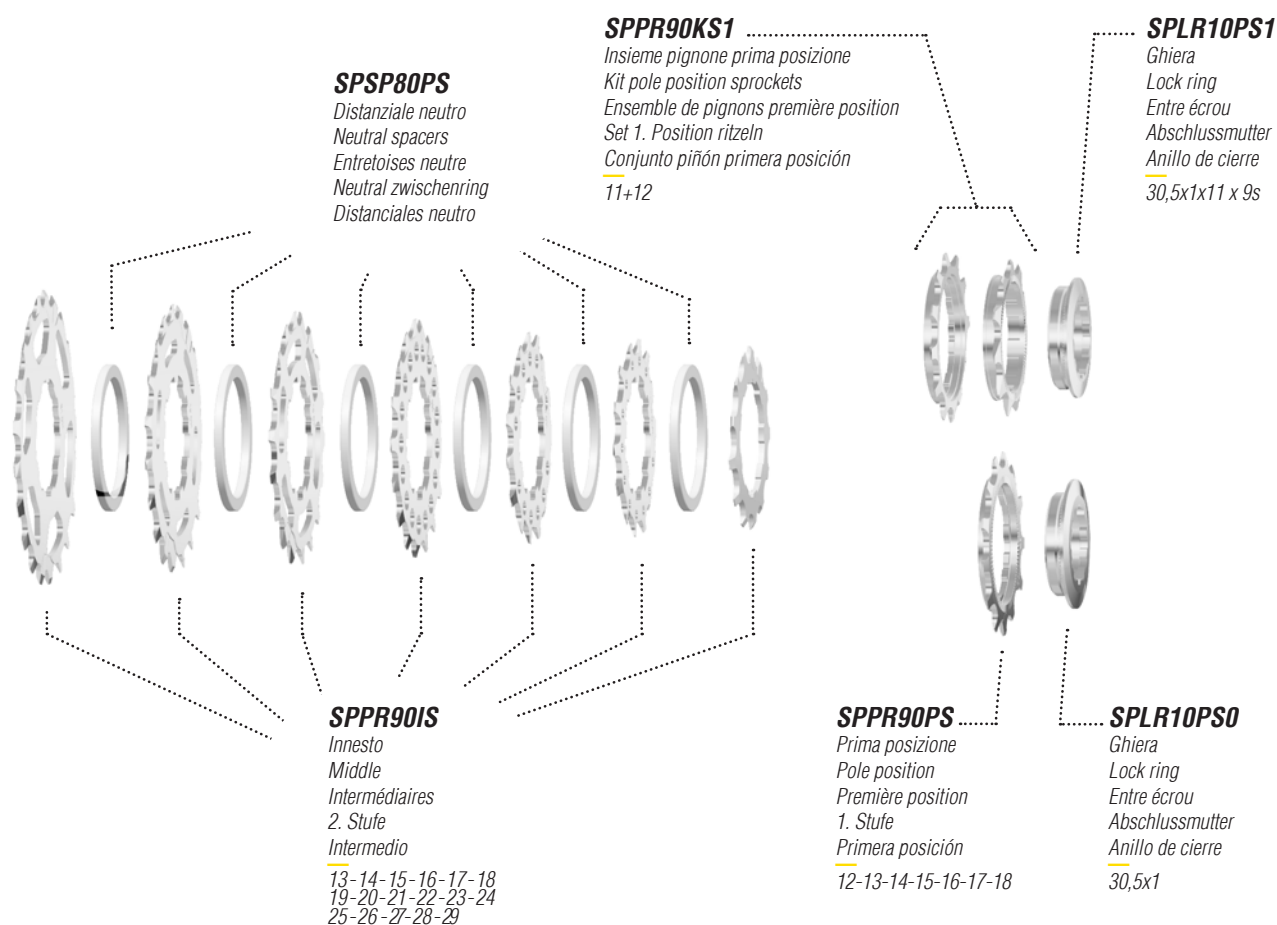

PRIMATO 8 SPEED SH COMPATIBLE

LE COMBINAZIONI DI CASSETTE AL DI FUORI DI QUELLE QUI INDICATE SONO DA RITENERSI TECNICAMENTE NON PERFORMANTI AI FINI DELLA FUNZIONALITÀ DEL CAMBIO, E POTRANNO PERTANTO ESSERE SOSTITUITE CON UNA COMBINAZIONE DI QUESTA LISTA PIÙ SIMILE A QUELLA RICHIESTA.

CASSETTES RATIOS OUT OF RANGE OF THIS LIST ARE CONSIDERED BY MICHE TO BE NOT SUITABLE FOR NORMAL REAR DERAILLEUR FUNCTIONALITY, THEY WILL BE REPLACED WITH A RATIO FROM THIS LIST WHICH IS THE CLOSEST TO THE ONE REQUIRED.

LES ÉTAGEMENTS DE NOS CASSETTES HORS DE CETTE LISTE DOIVENT ÊTRE CONSIDÉRÉS COMME TECHNIQUEMENT MOINS PERFORMANTS POUR UN FONCTIONNEMENT OPTIMUM DU DÉRAILLEUR, ILS SERONT DONC REMPLACÉS PAR LE PLUS PROCHE DE CELUI DEMANDÉ ET DISPONIBLE DANS CETTE LISTE.

KASSETTENABSTUFUNGEN DIE NICHT AUF DIESER LISTE AUFGEFÜHRT SIND, GELTEN ALS TECHNISCH NICHT SCHALTBAR. DAHER WERDEN DIESE DURCH EINE ABSTUFUNG, DIE IN DIESER LISTE AM NÄCHSTEN IST, ERETZT.

LAS COMBINACIONES DE CASSETTES DIFERENTES A LAS AQUÍ INDICADAS, DEBEN DE CONSIDERARSE TÉCNICAMENTE NO APTAS PARA LA FUNCIONALIDAD DEL CAMBIO, Y POR LO TANTO DEBERÁN DE SER REMPLAZADAS POR UNA COMBINACIÓN LO MÁS APROXIMADA POSIBLE DE LAS QUE APARECEN ESTA LISTA.