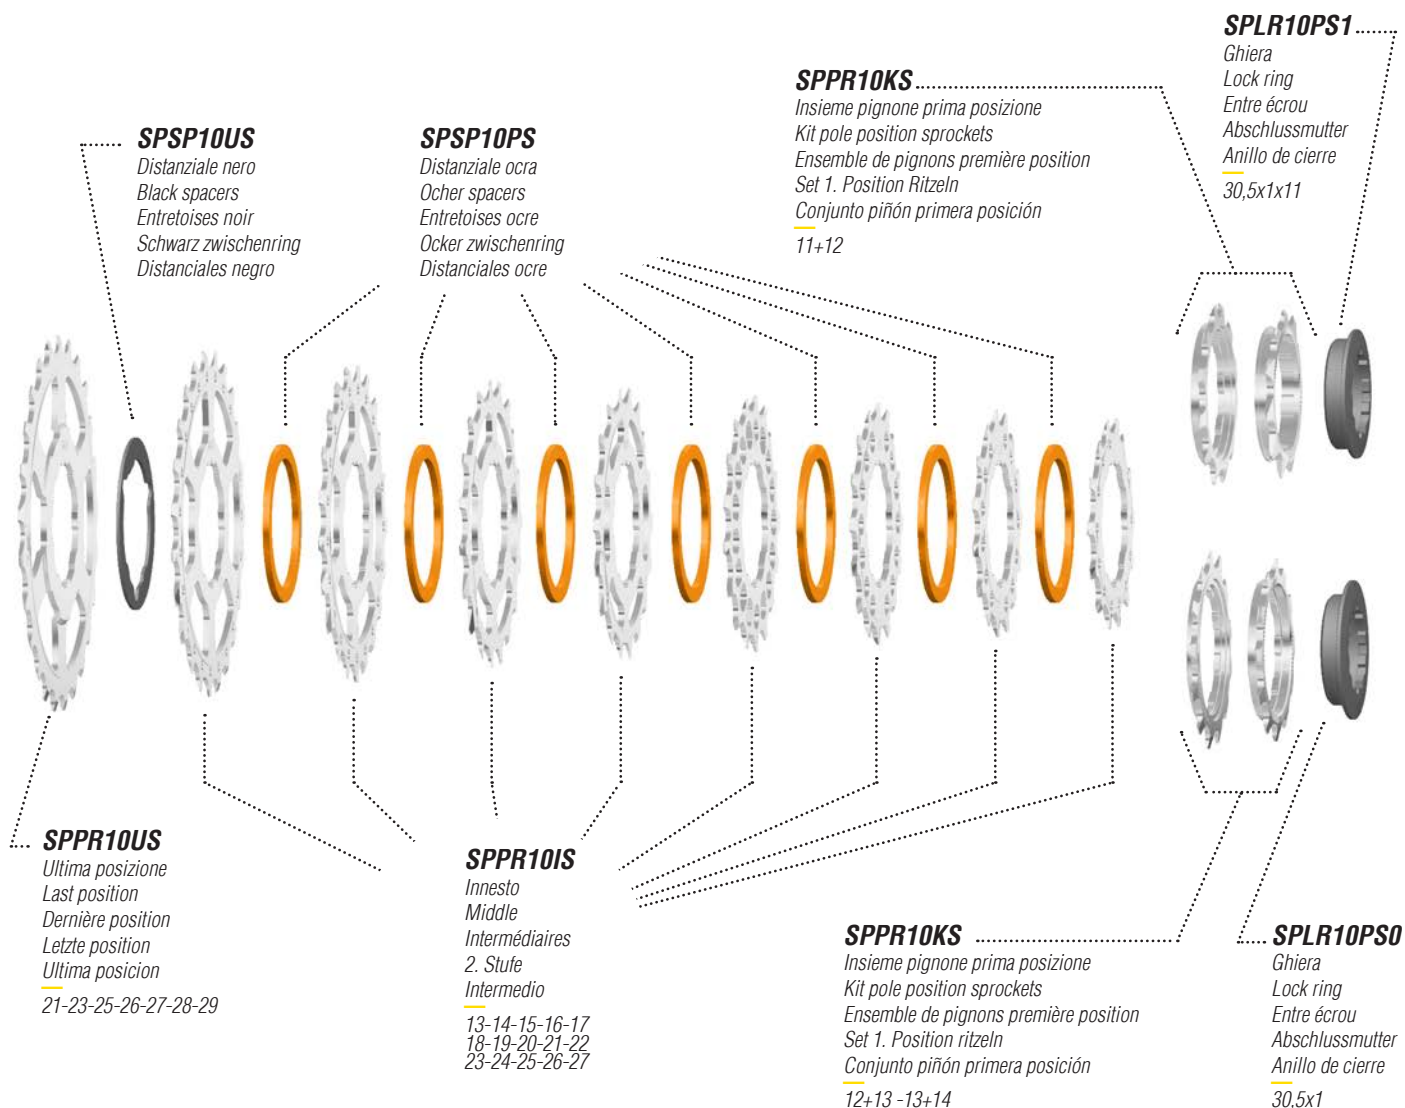

PRIMATO 11 SPEED SH COMPATIBLE

LE COMBINAZIONI DI CASSETTE AL DI FUORI DI QUELLE QUI INDICATE SONO DA RITENERSI TECNICAMENTE NON PERFORMANTI AI FINI DELLA FUNZIONALITÀ DEL CAMBIO, E POTRANNO PERTANTO ESSERE SOSTITuite CON UNA COMBINAZIONE DI QUESTA LISTA PIÙ SIMILE A QUELLA RICHIESTA.

CASSETTES RATIOS OUT OF RANGE OF THIS LIST ARE CONSIDERED BY MICHE TO BE NOT SUITABLE FOR NORMAL REAR DERAILLEUR FUNCTIONALITY, THEY WILL BE REPLACED WITH A RATIO FROM THIS LIST WHICH IS THE CLOSEST TO THE ONE REQUIRED.

LES ÉTAGEMENTS DE NOS CASSETTES HORS DE CETTE LISTE DOIVENT ÊTRE CONSIDÉRÉS COMME TECHNIQUEMENT MOINS PERFORMANTS POUR UN FONCTIONNEMENT OPTIMUM DU DÉRAILLEUR, ILS SERONT DONC REMPLACÉS PAR LE PLUS PROCHE DE CELUI DEMANDÉ ET DISPONIBLE DANS CETTE LISTE.

KASSETTENABSTUFUNGEN DIE NICHT AUF DIESER LISTE AUFGEFÜHRT SIND, GELTEN ALS TECHNISCH NICHT SCHALTBAR. DAHER WERDEN DIESE DURCH EINE ABSTUFUNG, DIE IN DIESER LISTE AM NÄCHSTEN IST, ERETZT.

LAS COMBINACIONES DE CASSETTES DIFERENTES A LAS AQUÍ INDICADAS, DEBEN DE CONSIDERARSE TÉCNICAMENTE NO APTAS PARA LA FUNCIONALIDAD DEL CAMBIO, Y POR LO TANTO DEBERÁN DE SER REMPLAZADAS POR UNA COMBINACIÓN LO MÁS APROXIMADA POSIBLE DE LAS QUE APARECEN ESTA LISTA.