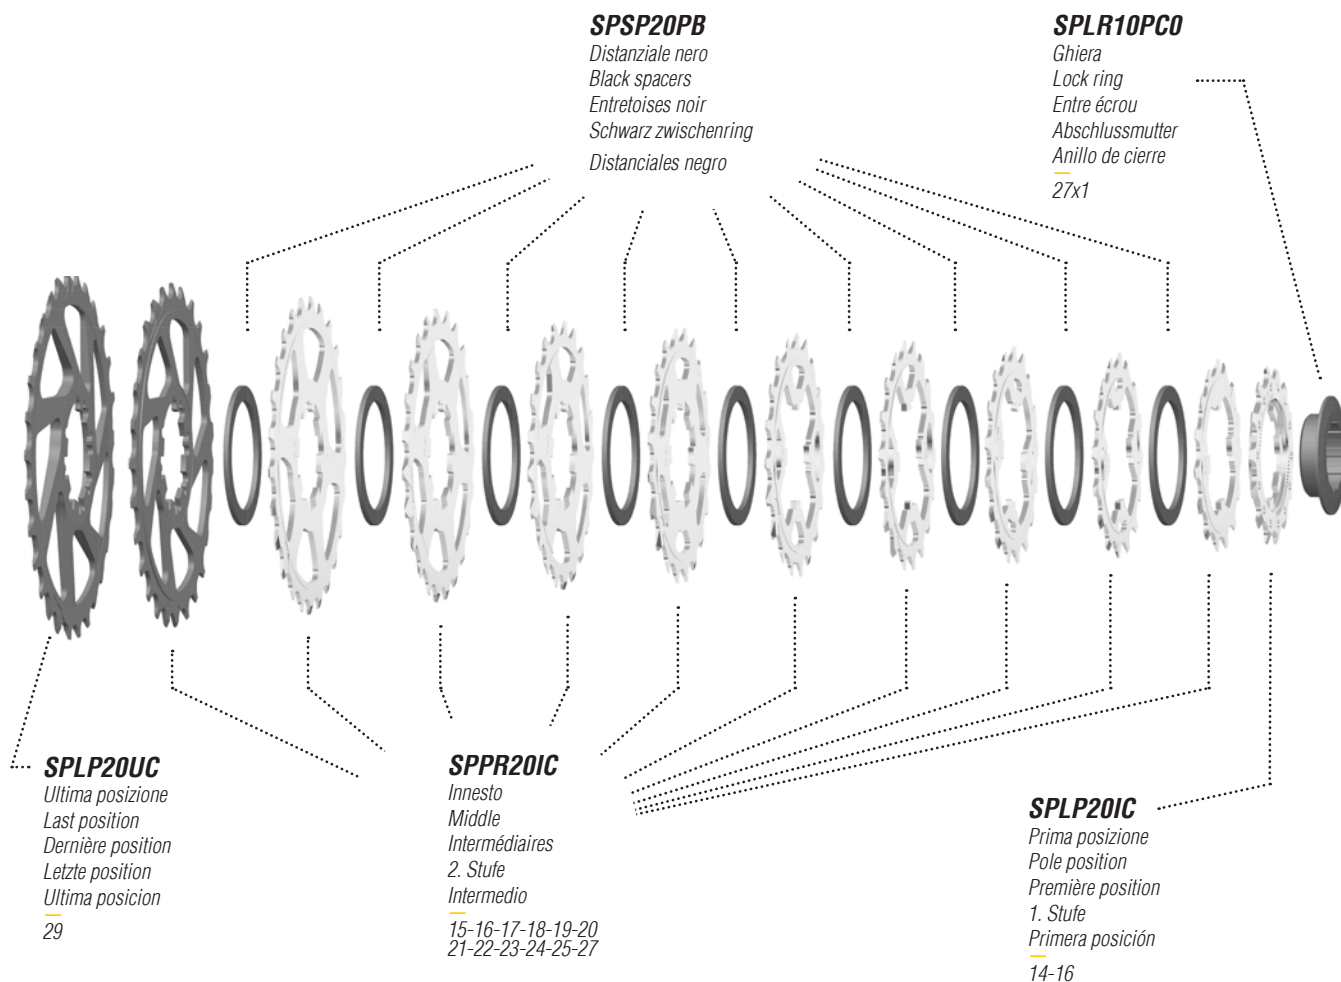

MICHE™

WE RACE TOGETHER

PRIMATO K12 12 SPEEDS CA

Combinazioni standard disponibili
Recommended cassettes ratios
Étagements de cassettes conseillé
Kassettenabstufungen verfügbar
Combinaciones estándar disponibles

PRIMATO K12 12 SPEED CA COMPATIBLE

MICHE part #	Item	Ratio	EAN #
CAPK2BC142901	Primato K12 cassette 12Sp 14-29 CA	14-15-16-17-18-19-20-21-23-25-27-29	8057013346825
CAPK2BC162903	Primato K12 cassette 12Sp 16-29 CA	16-17-18-19-20-21-22-23-24-25-27-29	8057013349048

PRIMATO K12 12 SPEED CA COMPATIBLE

LE COMBINAZIONI DI CASSETTE AL DI FUORI DI QUELLE QUI INDICATE SONO DA RITENERSI TECNICAMENTE NON PERFORMANTI AI FINI DELLA FUNZIONALITÀ DEL CAMBIO, E POTRANNO PERTANTO ESSERE SOSTITuite CON UNA COMBINAZIONE DI QUESTA LISTA PIÙ SIMILE A QUELLA RICHIESTA.