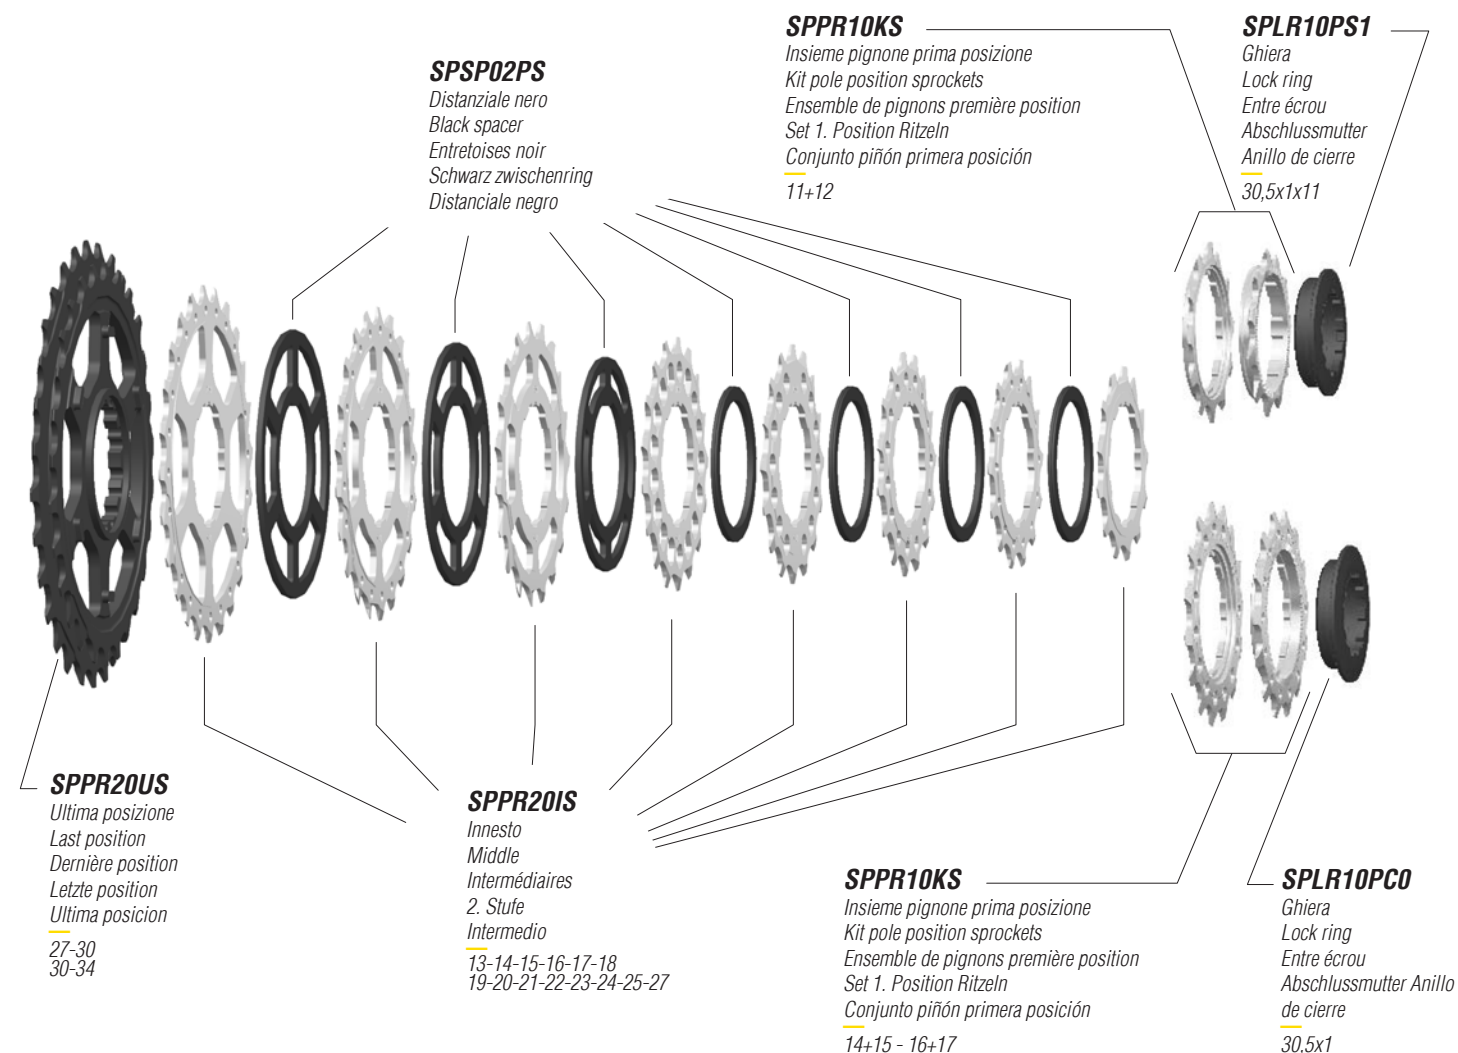

PRIMATO K12 SPEEDS SH COMPATIBLE

LE COMBINAZIONI DI CASSETTE AL DI FUORI DI QUELLE QUI INDICATE SONO DA RITENERSI TECNICAMENTE NON PERFORMANTI AI FINI DELLA FUNZIONALITÀ DEL CAMBIO, E POTRANNO PERTANTO ESSERE SOSTITuite CON UNA COMBINAZIONE DI QUESTA LISTA PIÙ SIMILE A QUELLA RICHIESTA.

CASSETTES RATIOS OUT OF RANGE OF THIS LIST ARE CONSIDERED BY MICHE TO BE NOT SUITABLE FOR NORMAL REAR DERAILLEUR FUNCTIONALITY, THEY WILL BE REPLACED WITH A RATIO FROM THIS LIST WHICH IS THE CLOSEST TO THE ONE REQUIRED.

LES ÉTAGEMENTS DE NOS CASSETTES HORS DE CETTE LISTE DOIVENT ÊTRE CONSIDÉRÉS COMME TECHNIQUEMENT MOINS PERFORMANTS POUR UN FONCTIONNEMENT OPTIMUM DU DÉRAILLEUR, ILS SERONT DONC REMPLACÉS PAR LE PLUS PROCHE DE CELUI DEMANDÉ ET DISPONIBLE DANS CETTE LISTE.

KASSETTENABSTUFUNGEN DIE NICHT AUF DIESER LISTE AUFGEFÜHRT SIND, GELTEN ALS TECHNISCH NICHT SCHALTBAR. DAHER WERDEN DIESE DURCH EINE ABSTUFUNG, DIE IN DIESER LISTE AM NÄCHSTEN IST, ERETZT.

LAS COMBINACIONES DE CASSETTES DIFERENTES A LAS AQUÍ INDICADAS, DEBEN DE CONSIDERARSE TÉCNICAMENTE NO APTAS PARA LA FUNCIONALIDAD DEL CAMBIO, Y POR LO TANTO DEBERÁN DE SER REMPLAZADAS POR UNA COMBINACIÓN LO MÁS APROXIMADA POSIBLE DE LAS QUE APARECEN ESTA LISTA.