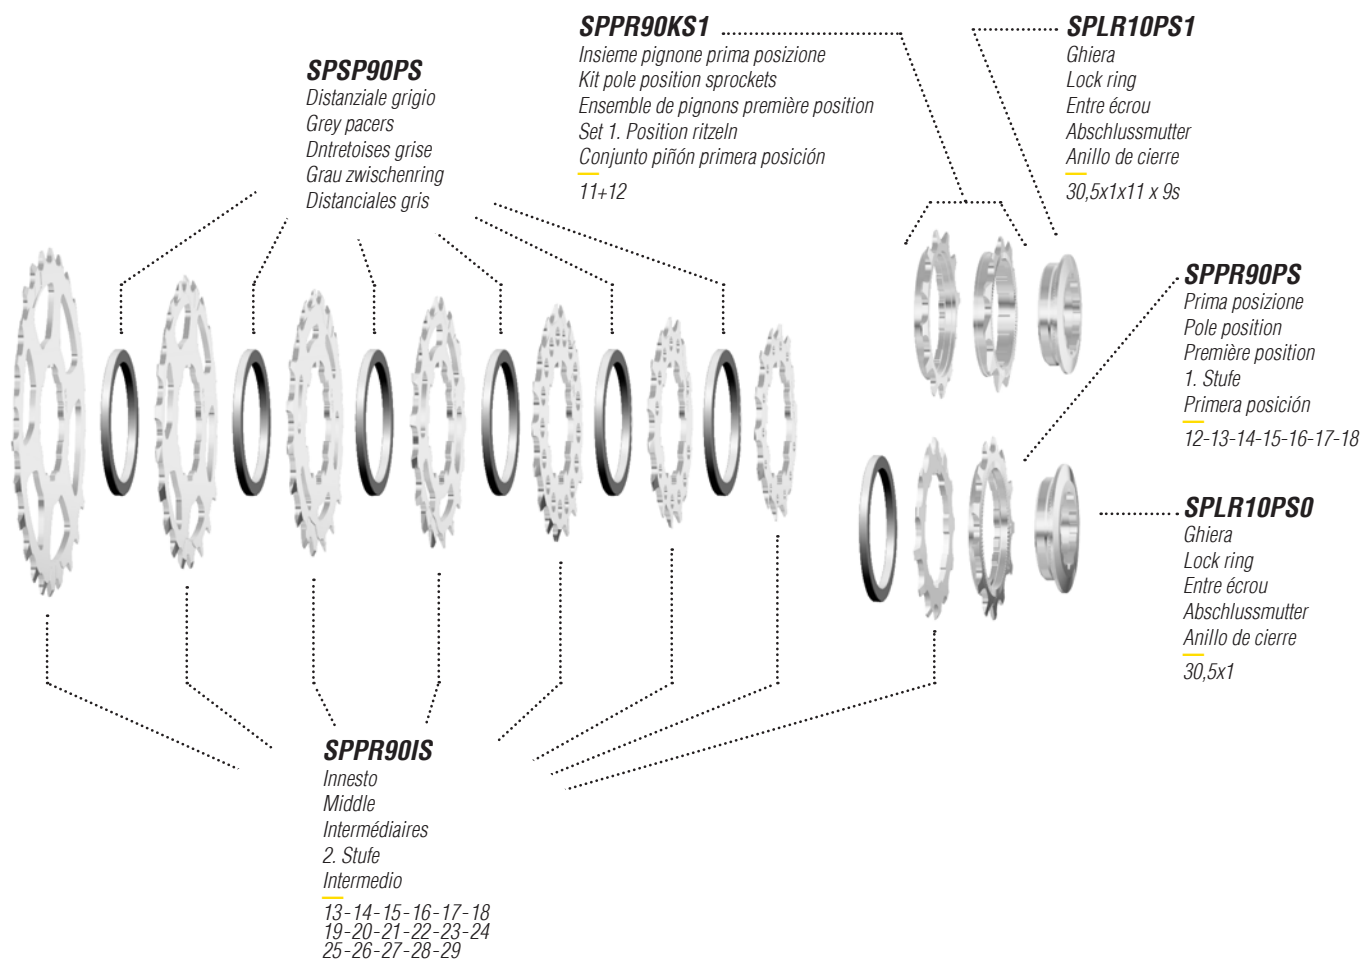

PRIMATO 9 SPEED SH COMPATIBLE

LE COMBINAZIONI DI CASSETTE AL DI FUORI DI QUELLE QUI INDICATE SONO DA RITENERSI TECNICAMENTE NON PERFORMANTI AI FINI DELLA FUNZIONALITÀ DEL CAMBIO, E POTRANNO PERTANTO ESSERE SOSTITuite CON UNA COMBINAZIONE DI QUESTA LISTA PIÙ SIMILE A QUELLA RICHIESTA.

CASSETTES RATIOS OUT OF RANGE OF THIS LIST ARE CONSIDERED BY MICHE TO BE NOT SUITABLE FOR NORMAL REAR DERAILLEUR FUNCTIONALITY, THEY WILL BE REPLACED WITH A RATIO FROM THIS LIST WHICH IS THE CLOSEST TO THE ONE REQUIRED.

LES ÉTAGEMENTS DE NOS CASSETTES HORS DE CETTE LISTE DOIVENT ÊTRE CONSIDÉRÉS COMME TECHNIQUEMENT MOINS PERFORMANTS POUR UN FONCTIONNEMENT OPTIMUM DU DÉRAILLEUR, ILS SERONT DONC REMPLACÉS PAR LE PLUS PROCHE DE CELUI DEMANDÉ ET DISPONIBLE DANS CETTE LISTE.

KASSETTENABSTUFUNGEN DIE NICHT AUF DIESER LISTE AUFGEFÜHRT SIND, GELTEN ALS TECHNISCH NICHT SCHALTBAR. DAHER WERDEN DIESE DURCH EINE ABSTUFUNG, DIE IN DIESER LISTE AM NÄCHSTEN IST, ERETZT.

LAS COMBINACIONES DE CASSETTES DIFERENTES A LAS AQUÍ INDICADAS, DEBEN DE CONSIDERARSE TÉCNICAMENTE NO APTAS PARA LA FUNCIONALIDAD DEL CAMBIO, Y POR LO TANTO DEBERÁN DE SER REMPLAZADAS POR UNA COMBINACIÓN LO MÁS APROXIMADA POSIBLE DE LAS QUE APARECEN ESTA LISTA.