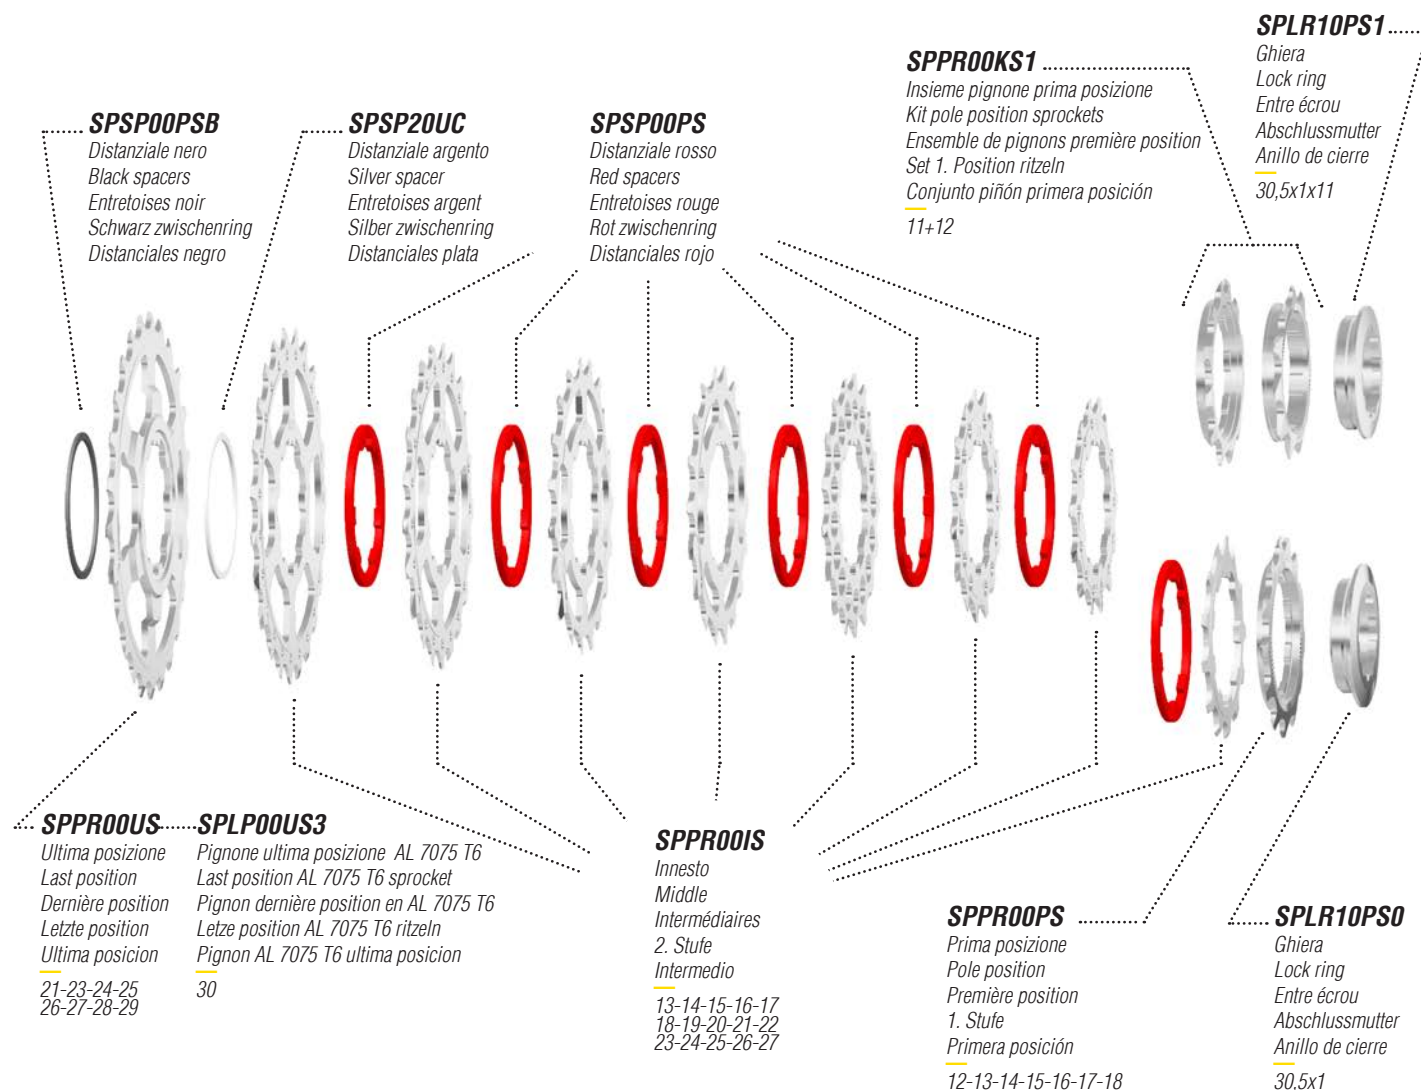

PRIMATO 10 SPEED SH COMPATIBLE

LE COMBINAZIONI DI CASSETTE AL DI FUORI DI QUELLE QUI INDICATE SONO DA RITENERSI TECNICAMENTE NON PERFORMANTI AI FINI DELLA FUNZIONALITÀ DEL CAMBIO, E POTRANNO PERTANTO ESSERE SOSTITuite CON UNA COMBINAZIONE DI QUESTA LISTA PIÙ SIMILE A QUELLA RICHIESTA.

CASSETTES RATIOS OUT OF RANGE OF THIS LIST ARE CONSIDERED BY MICHE TO BE NOT SUITABLE FOR NORMAL REAR DERAILLEUR FUNCTIONALITY, THEY WILL BE REPLACED WITH A RATIO FROM THIS LIST WHICH IS THE CLOSEST TO THE ONE REQUIRED.

LES ÉTAGEMENTS DE NOS CASSETTES HORS DE CETTE LISTE DOIVENT ÊTRE CONSIDÉRÉS COMME TECHNIQUEMENT MOINS PERFORMANTS POUR UN FONCTIONNEMENT OPTIMUM DU DÉRAILLEUR, ILS SERONT DONC REMPLACÉS PAR LE PLUS PROCHE DE CELUI DEMANDÉ ET DISPONIBLE DANS CETTE LISTE.

KASSETTENABSTUFUNGEN DIE NICHT AUF DIESER LISTE AUFGEFÜHRT SIND, GELTEN ALS TECHNISCH NICHT SCHALTBAR. DAHER WERDEN DIESE DURCH EINE ABSTUFUNG, DIE IN DIESER LISTE AM NÄCHSTEN IST, ERETZT.

LAS COMBINACIONES DE CASSETTES DIFERENTES A LAS AQUÍ INDICADAS, DEBEN DE CONSIDERARSE TÉCNICAMENTE NO APTAS PARA LA FUNCIONALIDAD DEL CAMBIO, Y POR LO TANTO DEBERÁN DE SER REMPLAZADAS POR UNA COMBINACIÓN LO MÁS APROXIMADA POSIBLE DE LAS QUE APARECEN ESTA LISTA.