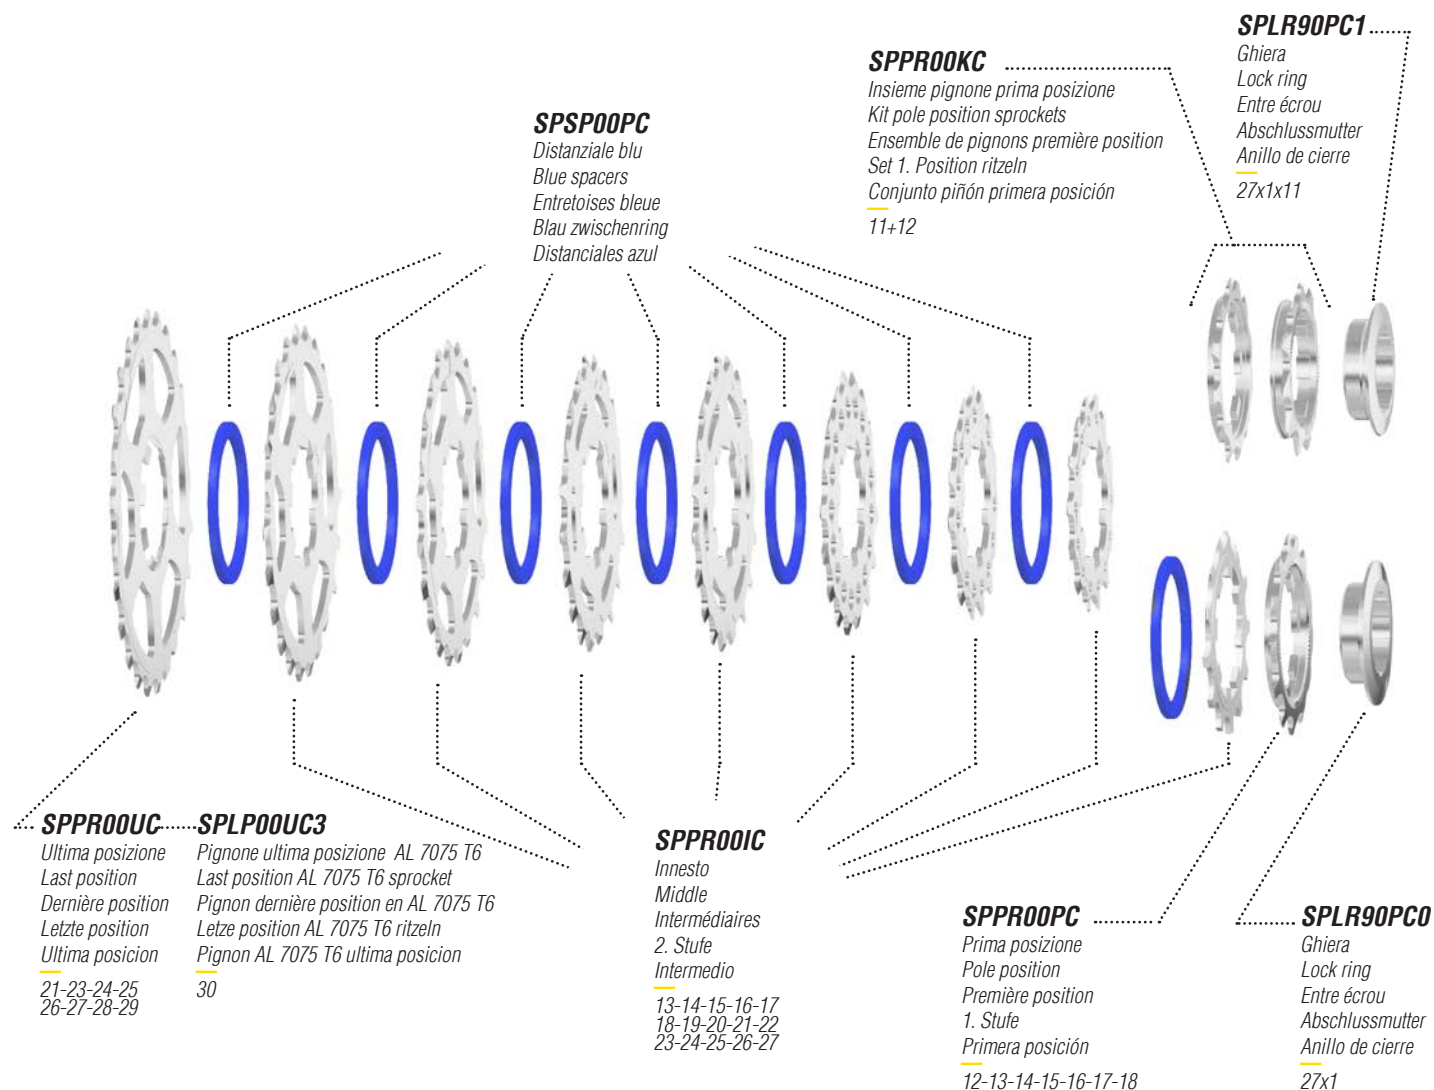

PRIMATO 10 SPEED CA COMPATIBLE

LE COMBINAZIONI DI CASSETTE AL DI FUORI DI QUELLE QUI INDICATE SONO DA RITENERSI TECNICAMENTE NON PERFORMANTI AI FINI DELLA FUNZIONALITÀ DEL CAMBIO, E POTRANNO PERTANTO ESSERE SOSTITuite CON UNA COMBINAZIONE DI QUESTA LISTA PIÙ SIMILE A QUELLA RICHIESTA.

CASSETTES RATIOS OUT OF RANGE OF THIS LIST ARE CONSIDERED BY MICHE TO BE NOT SUITABLE FOR NORMAL REAR DERAILLEUR FUNCTIONALITY, THEY WILL BE REPLACED WITH A RATIO FROM THIS LIST WHICH IS THE CLOSEST TO THE ONE REQUIRED.

LES ÉTAGEMENTS DE NOS CASSETTES HORS DE CETTE LISTE DOIVENT ÊTRE CONSIDÉRÉS COMME TECHNIQUEMENT MOINS PERFORMANTS POUR UN FONCTIONNEMENT OPTIMUM DU DÉRAILLEUR, ILS SERONT DONC REMPLACÉS PAR LE PLUS PROCHE DE CELUI DEMANDÉ ET DISPONIBLE DANS CETTE LISTE.

KASSETTENABSTUFUNGEN DIE NICHT AUF DIESER LISTE AUFGEFÜHRT SIND, GELTEN ALS TECHNISCH NICHT SCHALTBAR. DAHER WERDEN DIESE DURCH EINE ABSTUFUNG, DIE IN DIESER LISTE AM NÄCHSTEN IST, ERETZT.

LAS COMBINACIONES DE CASSETTES DIFERENTES A LAS AQUÍ INDICADAS, DEBEN DE CONSIDERARSE TÉCNICAMENTE NO APTAS PARA LA FUNCIONALIDAD DEL CAMBIO, Y POR LO TANTO DEBERÁN DE SER REMPLAZADAS POR UNA COMBINACIÓN LO MÁS APROXIMADA POSIBLE DE LAS QUE APARECEN ESTA LISTA.