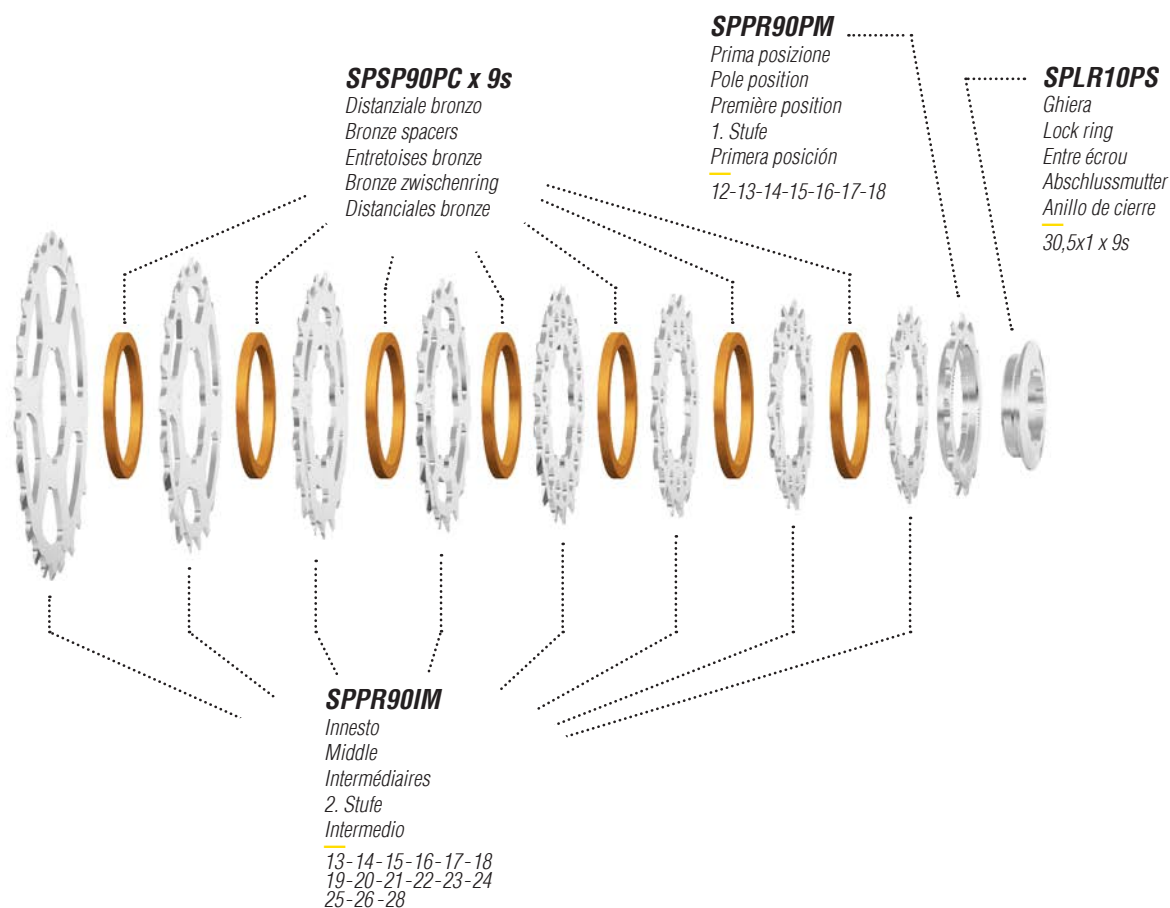

PRIMATO 9 SPEED M COMPATIBLE

LE COMBINAZIONI DI CASSETTE AL DI FUORI DI QUELLE QUI INDICATE SONO DA RITENERSI TECNICAMENTE NON PERFORMANTI AI FINI DELLA FUNZIONALITÀ DEL CAMBIO, E POTRANNO PERTANTO ESSERE SOSTITuite CON UNA COMBINAZIONE DI QUESTA LISTA PIÙ SIMILE A QUELLA RICHIESTA.

CASSETTES RATIOS OUT OF RANGE OF THIS LIST ARE CONSIDERED BY MICHE TO BE NOT SUITABLE FOR NORMAL REAR DERAILLEUR FUNCTIONALITY, THEY WILL BE REPLACED WITH A RATIO FROM THIS LIST WHICH IS THE CLOSEST TO THE ONE REQUIRED.

LES ÉTAGEMENTS DE NOS CASSETTES HORS DE CETTE LISTE DOIVENT ÊTRE CONSIDÉRÉS COMME TECHNIQUEMENT MOINS PERFORMANTS POUR UN FONCTIONNEMENT OPTIMUM DU DÉRAILLEUR, ILS SERONT DONC REMPLACÉS PAR LE PLUS PROCHE DE CELUI DEMANDÉ ET DISPONIBLE DANS CETTE LISTE.

KASSETTENABSTUFUNGEN DIE NICHT AUF DIESER LISTE AUFGEFÜHRT SIND, GELTEN ALS TECHNISCH NICHT SCHALTBAR. DAHER WERDEN DIESE DURCH EINE ABSTUFUNG, DIE IN DIESER LISTE AM NÄCHSTEN IST, ERETZT.

LAS COMBINACIONES DE CASSETTES DIFERENTES A LAS AQUÍ INDICADAS, DEBEN DE CONSIDERARSE TÉCNICAMENTE NO APTAS PARA LA FUNCIONALIDAD DEL CAMBIO, Y POR LO TANTO DEBERÁN DE SER REMPLAZADAS POR UNA COMBINACIÓN LO MÁS APROXIMADA POSIBLE DE LAS QUE APARECEN ESTA LISTA.