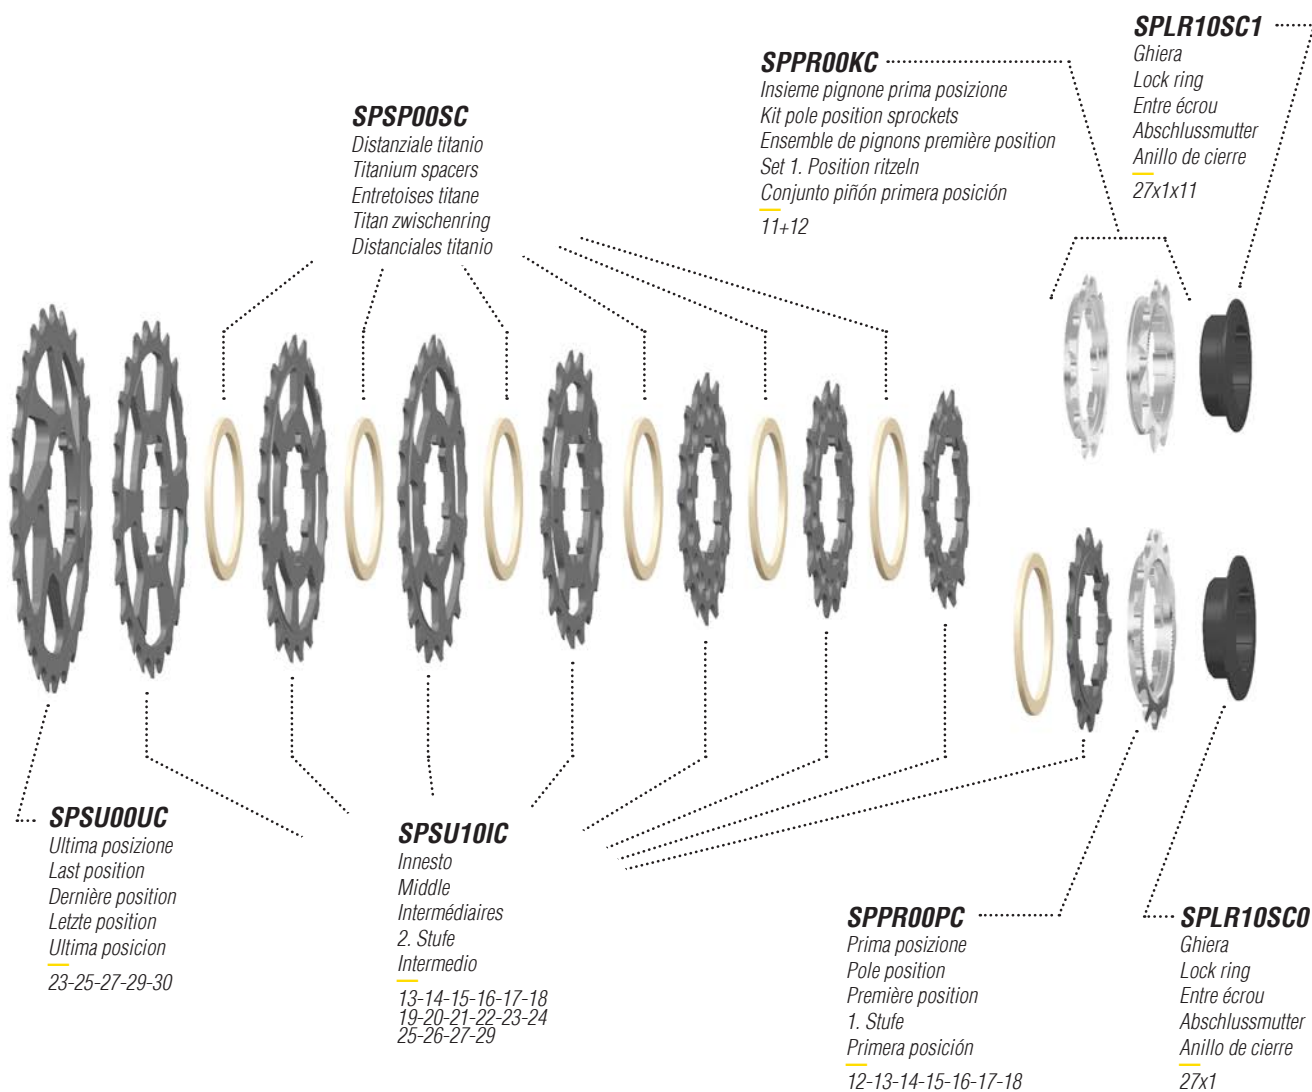

SUPERTYPE 10 SPEED CA COMPATIBLE

LE COMBINAZIONI DI CASSETTE AL DI FUORI DI QUELLE QUI INDICATE SONO DA RITENERSI TECNICAMENTE NON PERFORMANTI AI FINI DELLA FUNZIONALITÀ DEL CAMBIO, E POTRANNO PERTANTO ESSERE SOSTITuite CON UNA COMBINAZIONE DI QUESTA LISTA PIÙ SIMILE A QUELLA RICHIESTA.

CASSETTES RATIOS OUT OF RANGE OF THIS LIST ARE CONSIDERED BY MICHE TO BE NOT SUITABLE FOR NORMAL REAR DERAILLEUR FUNCTIONALITY, THEY WILL BE REPLACED WITH A RATIO FROM THIS LIST WHICH IS THE CLOSEST TO THE ONE REQUIRED.

LES ÉTAGEMENTS DE NOS CASSETTES HORS DE CETTE LISTE DOIVENT ÊTRE CONSIDÉRÉS COMME TECHNIQUEMENT MOINS PERFORMANTS POUR UN FONCTIONNEMENT OPTIMUM DU DÉRAILLEUR, ILS SERONT DONC REMPLACÉS PAR LE PLUS PROCHE DE CELUI DEMANDÉ ET DISPONIBLE DANS CETTE LISTE.

KASSETTENABSTUFUNGEN DIE NICHT AUF DIESER LISTE AUFGEFÜHRT SIND, GELTEN ALS TECHNISCH NICHT SCHALTBAR. DAHER WERDEN DIESE DURCH EINE ABSTUFUNG, DIE IN DIESER LISTE AM NÄCHSTEN IST, ERETZT.

LAS COMBINACIONES DE CASSETTES DIFERENTES A LAS AQUÍ INDICADAS, DEBEN DE CONSIDERARSE TÉCNICAMENTE NO APTAS PARA LA FUNCIONALIDAD DEL CAMBIO, Y POR LO TANTO DEBERÁN DE SER REMPLAZADAS POR UNA COMBINACIÓN LO MÁS APROXIMADA POSIBLE DE LAS QUE APARECEN ESTA LISTA.