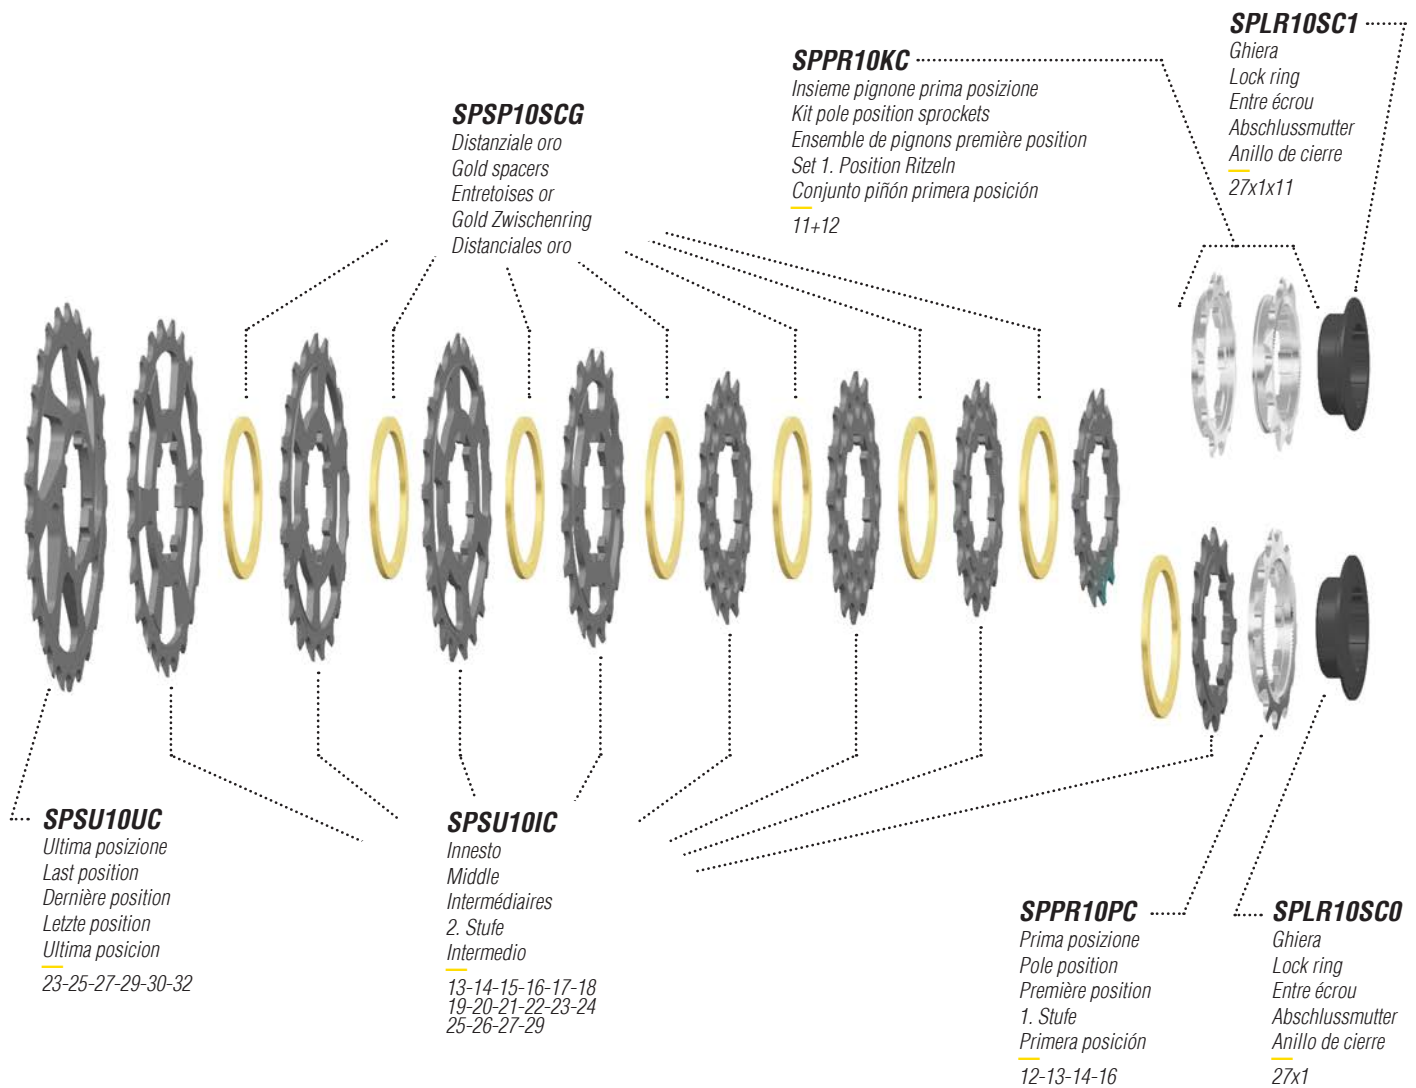

SUPERTYPE 11 SPEEDS CA COMPATIBLE

LE COMBINAZIONI DI CASSETTE AL DI FUORI DI QUELLE QUI INDICATE SONO DA RITENERSI TECNICAMENTE NON PERFORMANTI AI FINI DELLA FUNZIONALITÀ DEL CAMBIO, E POTRANNO PERTANTO ESSERE SOSTITuite CON UNA COMBINAZIONE DI QUESTA LISTA PIÙ SIMILE A QUELLA RICHIESTA.

CASSETTES RATIOS OUT OF RANGE OF THIS LIST ARE CONSIDERED BY MICHE TO BE NOT SUITABLE FOR NORMAL REAR DERAILLEUR FUNCTIONALITY, THEY WILL BE REPLACED WITH A RATIO FROM THIS LIST WHICH IS THE CLOSEST TO THE ONE REQUIRED.

LES ÉTAGEMENTS DE NOS CASSETTES HORS DE CETTE LISTE DOIVENT ÊTRE CONSIDÉRÉS COMME TECHNIQUEMENT MOINS PERFORMANTS POUR UN FONCTIONNEMENT OPTIMUM DU DÉRAILLEUR, ILS SERONT DONC REMPLACÉS PAR LE PLUS PROCHE DE CELUI DEMANDÉ ET DISPONIBLE DANS CETTE LISTE.

KASSETTENABSTUFUNGEN DIE NICHT AUF DIESER LISTE AUFGEFÜHRT SIND, GELTEN ALS TECHNISCH NICHT SCHALTBAR. DAHER WERDEN DIESE DURCH EINE ABSTUFUNG, DIE IN DIESER LISTE AM NÄCHSTEN IST, ERETZT.

LAS COMBINACIONES DE CASSETTES DIFERENTES A LAS AQUÍ INDICADAS, DEBEN DE CONSIDERARSE TÉCNICAMENTE NO APTAS PARA LA FUNCIONALIDAD DEL CAMBIO, Y POR LO TANTO DEBERÁN DE SER REMPLAZADAS POR UNA COMBINACIÓN LO MÁS APROXIMADA POSIBLE DE LAS QUE APARECEN ESTA LISTA.