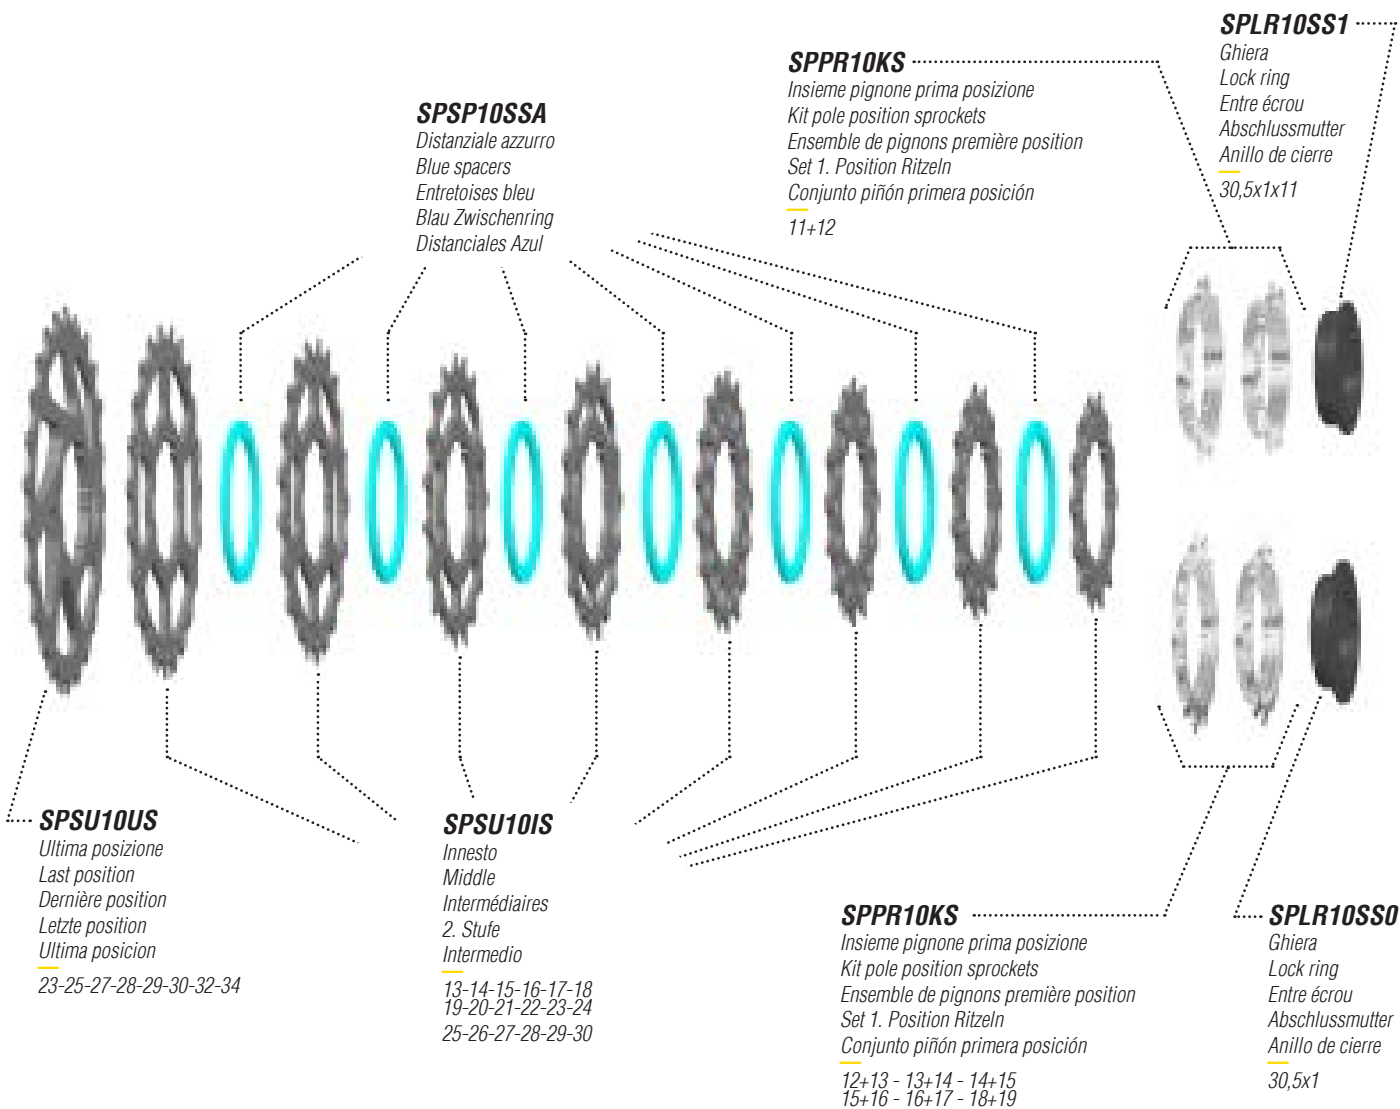

SUPERTYPE 11 SPEEDS SH COMPATIBLE

LE COMBINAZIONI DI CASSETTE AL DI FUORI DI QUELLE QUI INDICATE SONO DA RITENERSI TECNICAMENTE NON PERFORMANTI AI FINI DELLA FUNZIONALITÀ DEL CAMBIO, E POTRANNO PERTANTO ESSERE SOSTITuite CON UNA COMBINAZIONE DI QUESTA LISTA PIÙ SIMILE A QUELLA RICHIESTA.

CASSETTES RATIOS OUT OF RANGE OF THIS LIST ARE CONSIDERED BY MICHE TO BE NOT SUITABLE FOR NORMAL REAR DERAILLEUR FUNCTIONALITY, THEY WILL BE REPLACED WITH A RATIO FROM THIS LIST WHICH IS THE CLOSEST TO THE ONE REQUIRED.

LES ÉTAGEMENTS DE NOS CASSETTES HORS DE CETTE LISTE DOIVENT ÊTRE CONSIDÉRÉS COMME TECHNIQUEMENT MOINS PERFORMANTS POUR UN FONCTIONNEMENT OPTIMUM DU DÉRAILLEUR, ILS SERONT DONC REMPLACÉS PAR LE PLUS PROCHE DE CELUI DEMANDÉ ET DISPONIBLE DANS CETTE LISTE.

KASSETTENABSTUFUNGEN DIE NICHT AUF DIESER LISTE AUFGEFÜHRT SIND, GELTEN ALS TECHNISCH NICHT SCHALTBAR. DAHER WERDEN DIESE DURCH EINE ABSTUFUNG, DIE IN DIESER LISTE AM NÄCHSTEN IST, ERETZT.

LAS COMBINACIONES DE CASSETTES DIFERENTES A LAS AQUÍ INDICADAS, DEBEN DE CONSIDERARSE TÉCNICAMENTE NO APTAS PARA LA FUNCIONALIDAD DEL CAMBIO, Y POR LO TANTO DEBERÁN DE SER REMPLAZADAS POR UNA COMBINACIÓN LO MÁS APROXIMADA POSIBLE DE LAS QUE APARECEN ESTA LISTA.